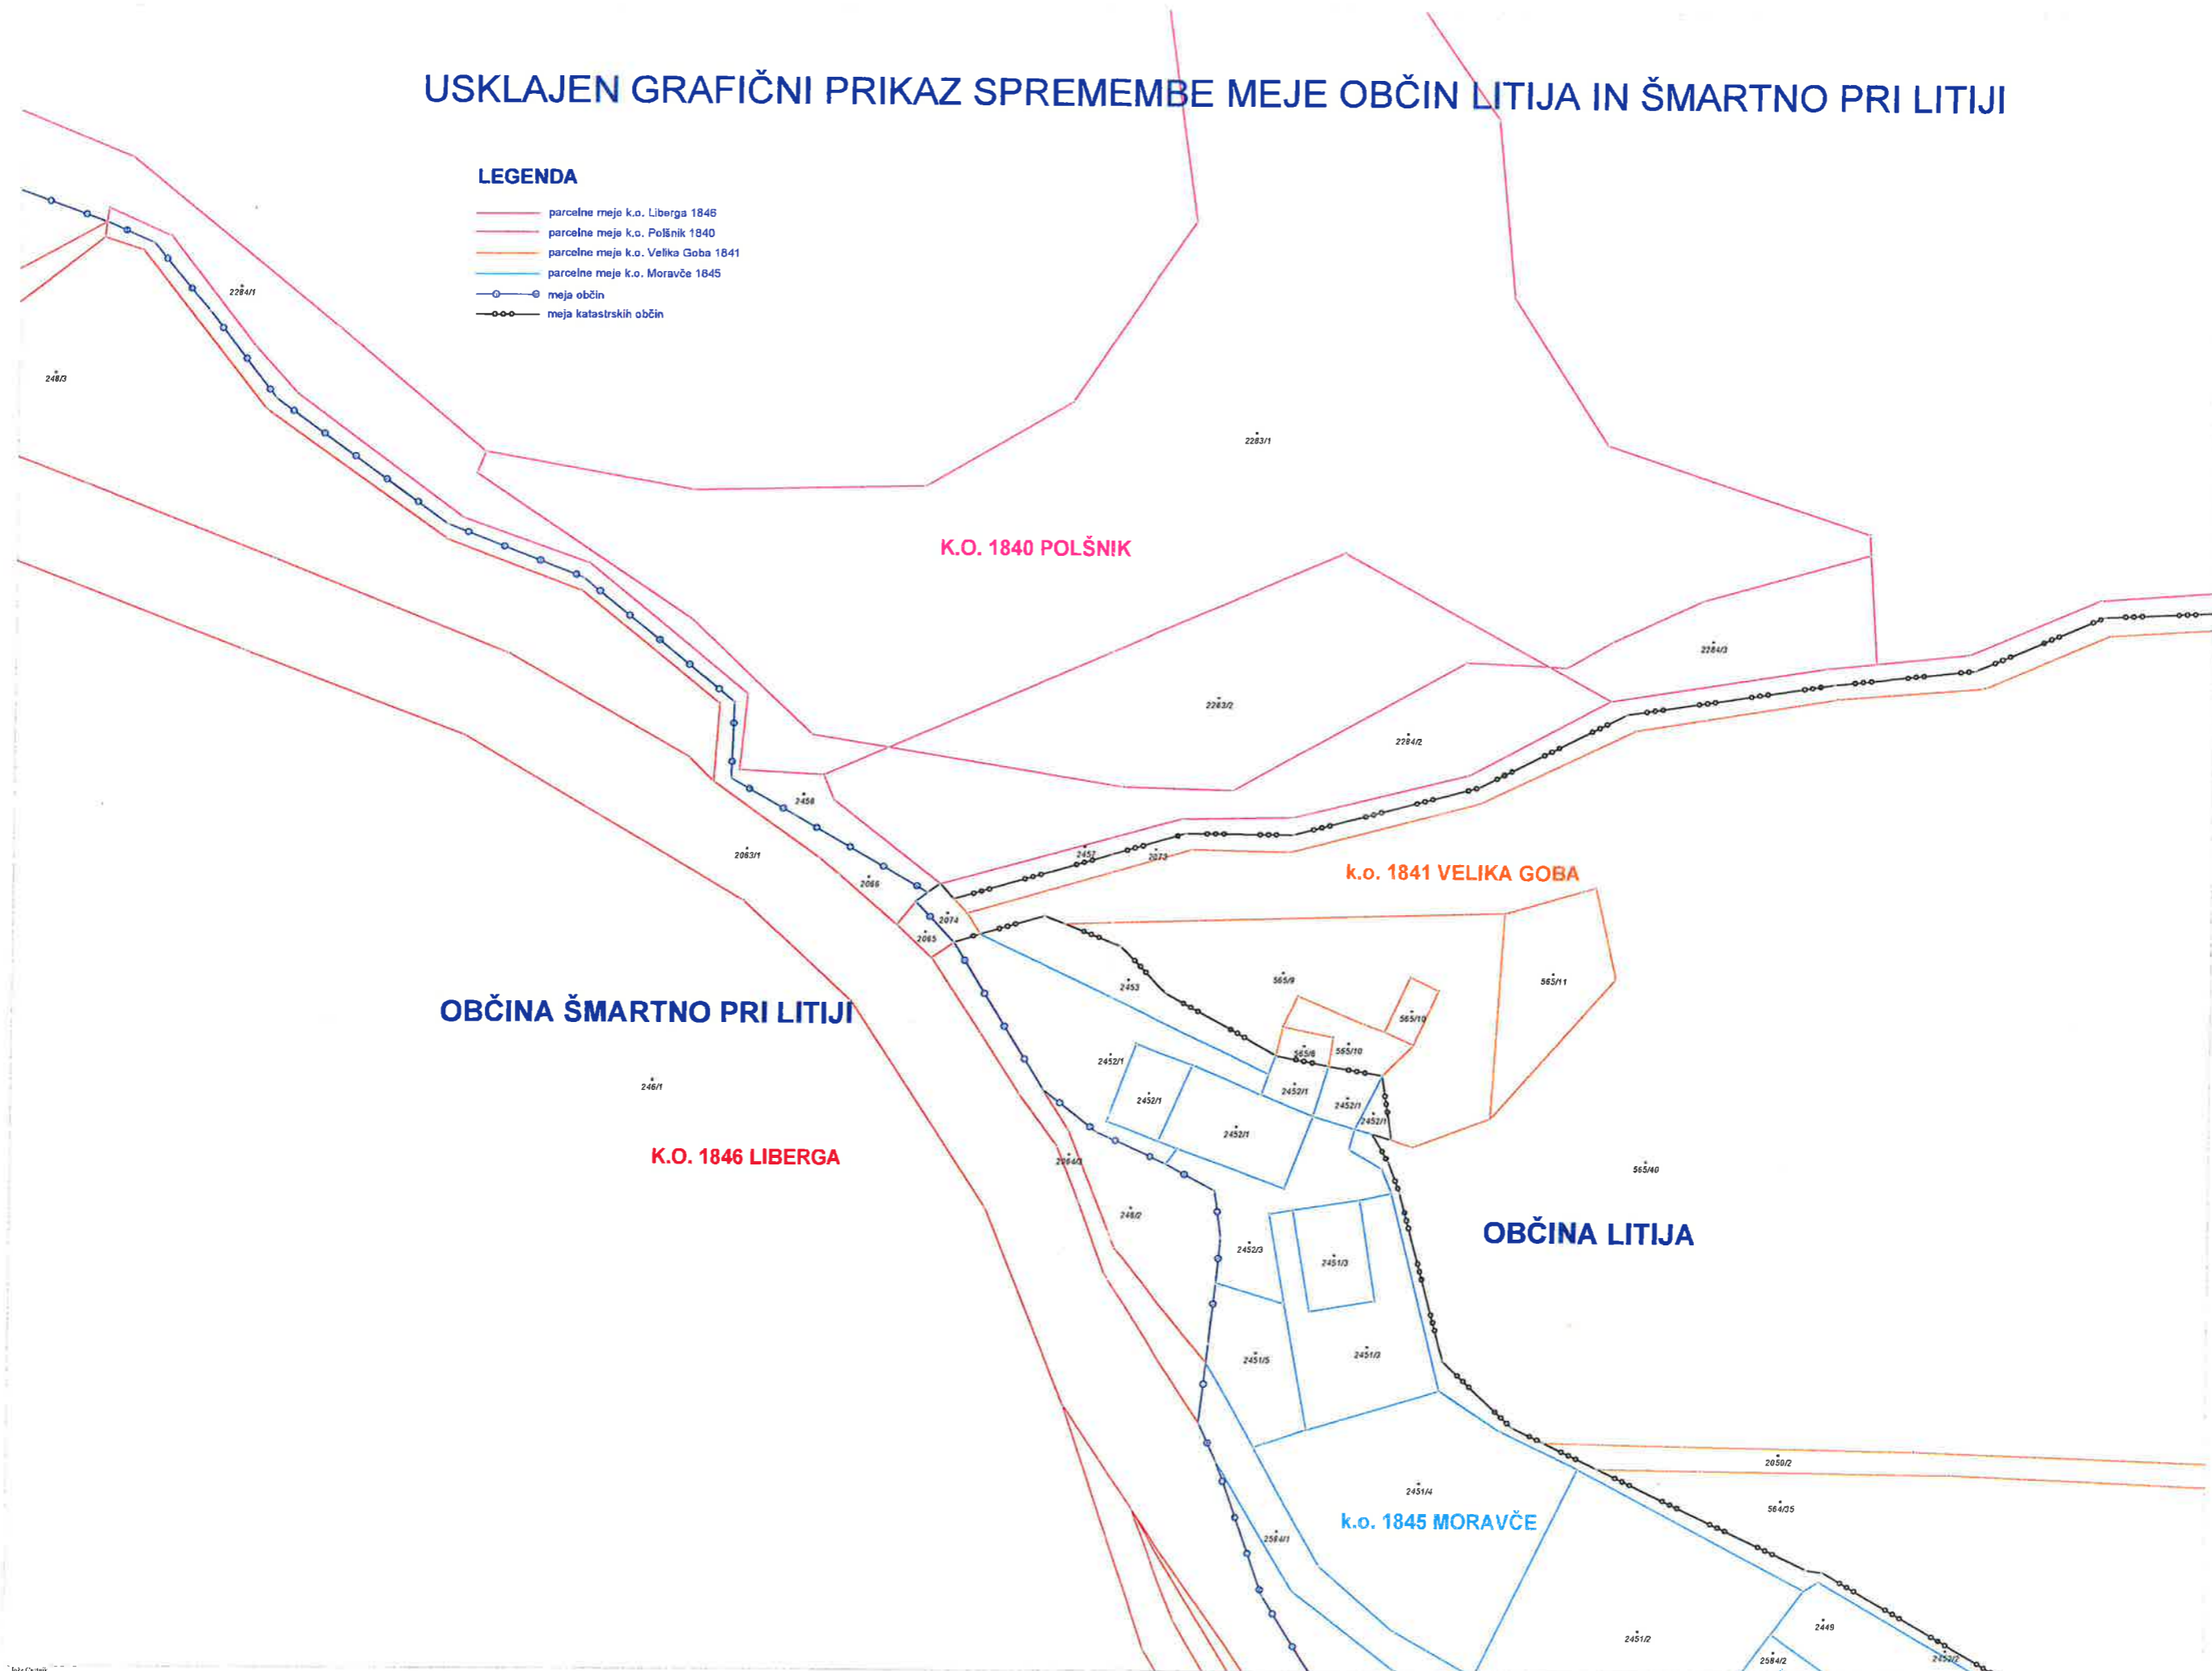

## LEGENDA

- parcelne meje k.o. Liberga 1846
- parcelne meje k.o. Polšnik 1840
- parcelne meje k.o. Velika Goba 1841
- parcelne meje k.o. Moravče 1845
- meja občin
- meja katastrskih občin

# USKLAJEN GRAFIČNI PRIKAZ SPREMEMBE MEJE OBČIN LITJA IN ŠMARTNO PRI LITJI

## LEGENDA

- postopna meja k.o. Liberga 1846
- postopna meja k.o. Poljsnik 1840
- postopna meja k.o. Velika Goba 1841
- postopna meja k.o. Moravce 1845
- meja občine
- meja sosednjih občin

K.O. 1840 POLJSNIK

k.o. 1841 VELIKA GOBA

OBČINA ŠMARTNO PRI LITJI

K.O. 1846 LIBERGA

OBČINA LITJA

K.O. 1845 MORAVČE